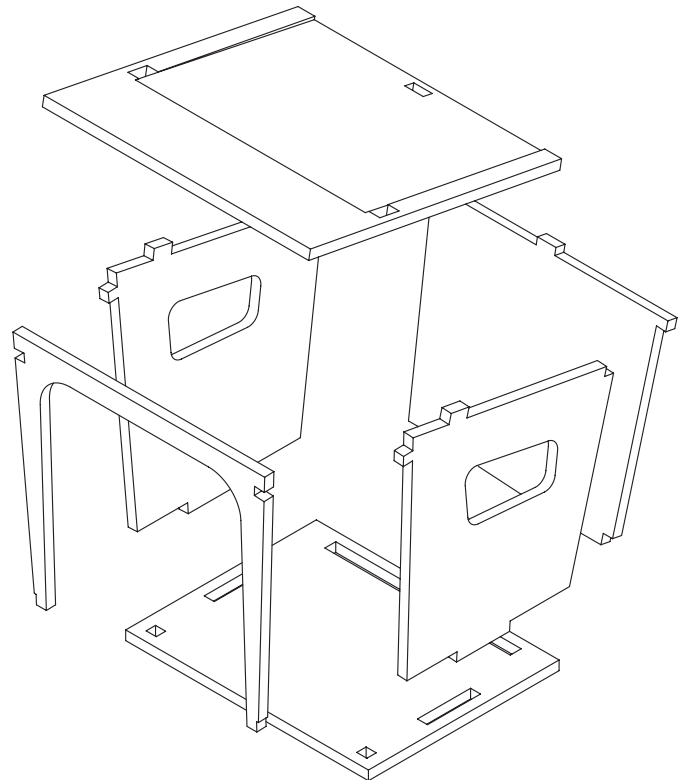

0

Ref 5729

Abri bus type Pimpresz

Nomenclature	
Grappe laser 5729 (MDF 1,5mm)	1 exemplaire
Notice de montage	1 page
<i>Document mis-à-jour le 20/03/15 par L.D.</i>	

SARL Decapod
100 rue Louis Blanc
60160 Montataire
Tél. : +333 44 85 90 90

Nous vous proposons un petit abri intégralement en béton que l'on trouve en très grand nombre et dans toutes les régions de France. Il peut tout aussi bien servir pour les quais de gare que le long des routes en tant qu'abri bus.

Assemblez vos murs comme sur la figure. Après séchage, mastiquez les arêtes et poncez-les afin de retrouver des faces bien planes. Peignez l'ensemble en beige clair et la toiture en gris ciment.

0

Ref 5729